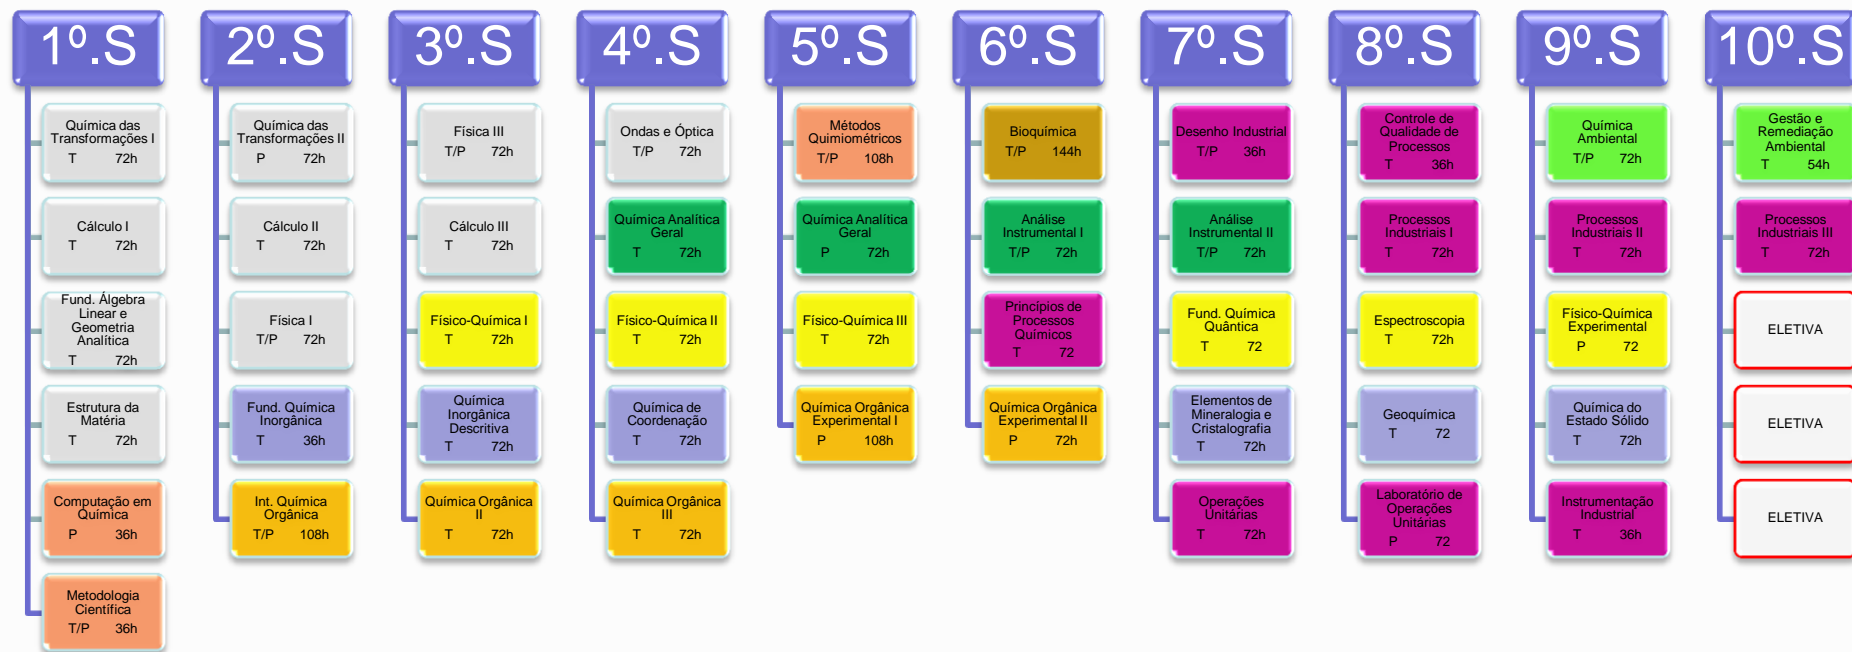

# Matriz Curricular Bacharelado Química Unifesp - 2015 (Período Integral)

TCC (72 h) Estágio (200 h)

# Matriz Curricular Química Industrial Unifesp - 2015 (Período Noturno)

TCC (72 h) Estágio (200 h)

# Eletivas

(comuns aos dois cursos de Bacharelado em Química)