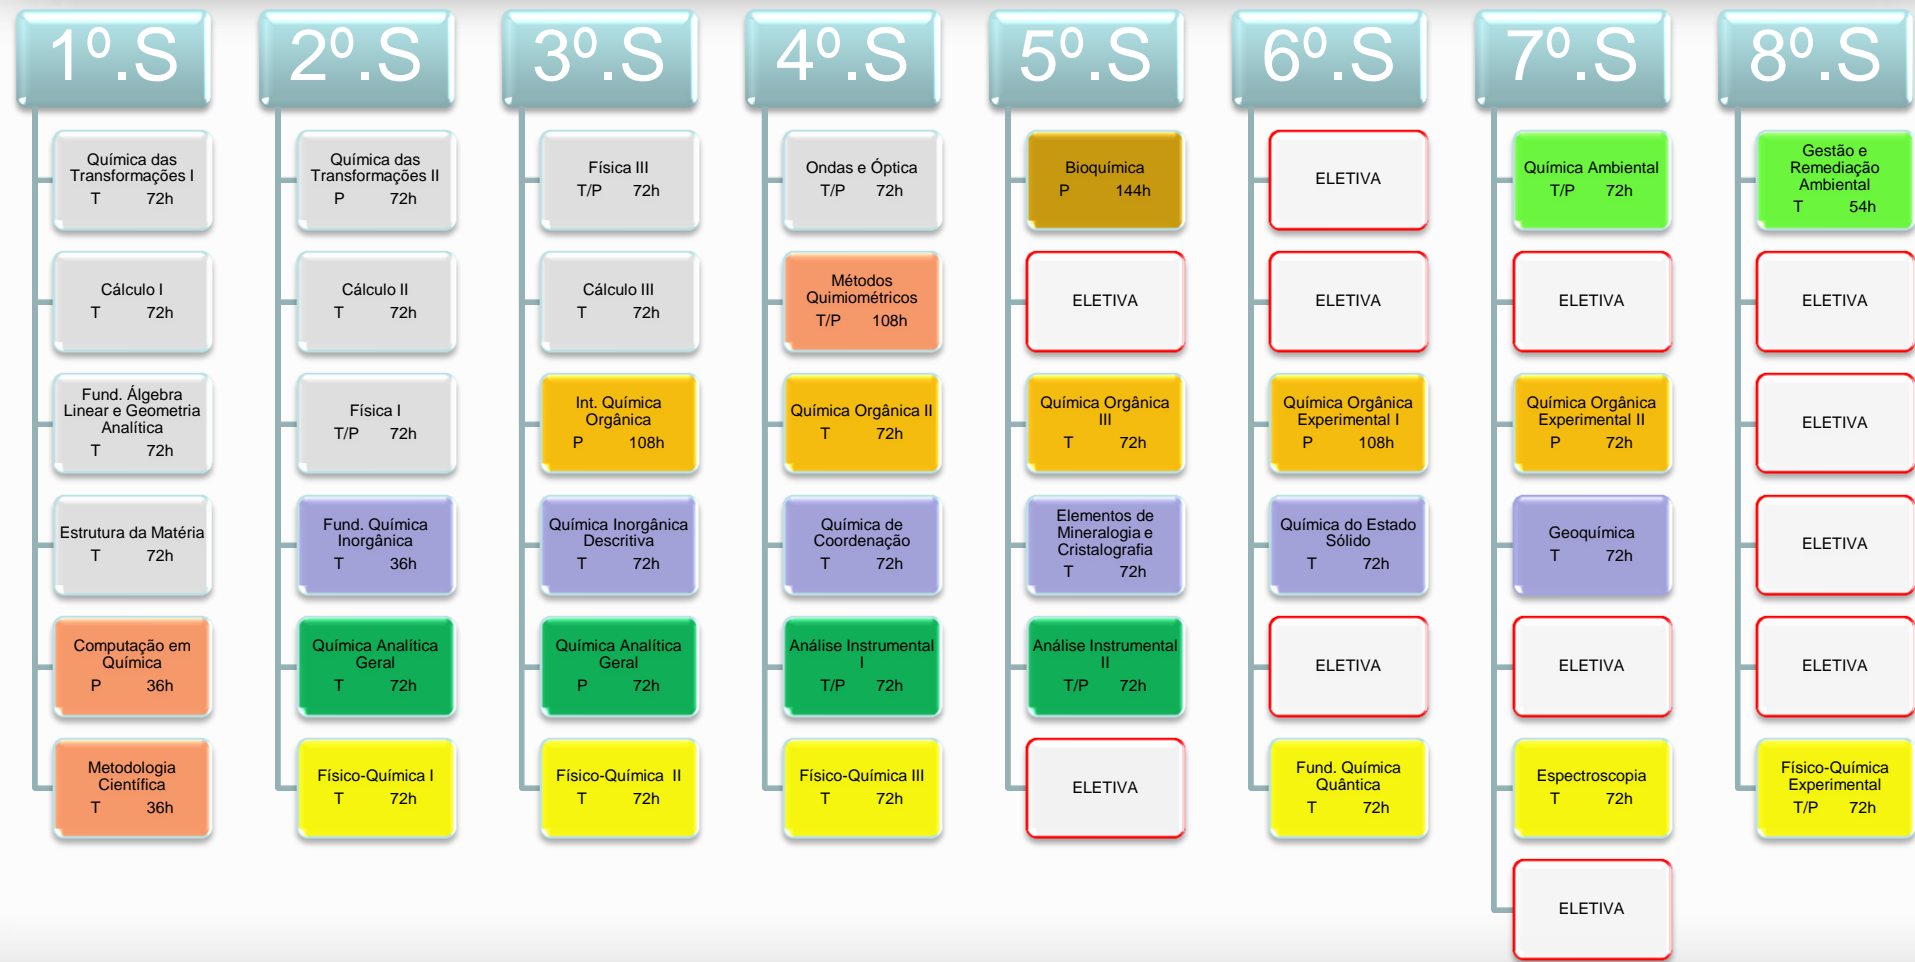

# Matriz Curricular Bacharelado Química Unifesp - 2015 (Período Integral)

TCC (72 h) Estágio (200 h)

# Matriz Curricular Química Industrial Unifesp - 2015 (Período Noturno)

TCC (72 h) Estágio (200 h)

# Eletivas

(comuns aos dois cursos de Bacharelado em Química)