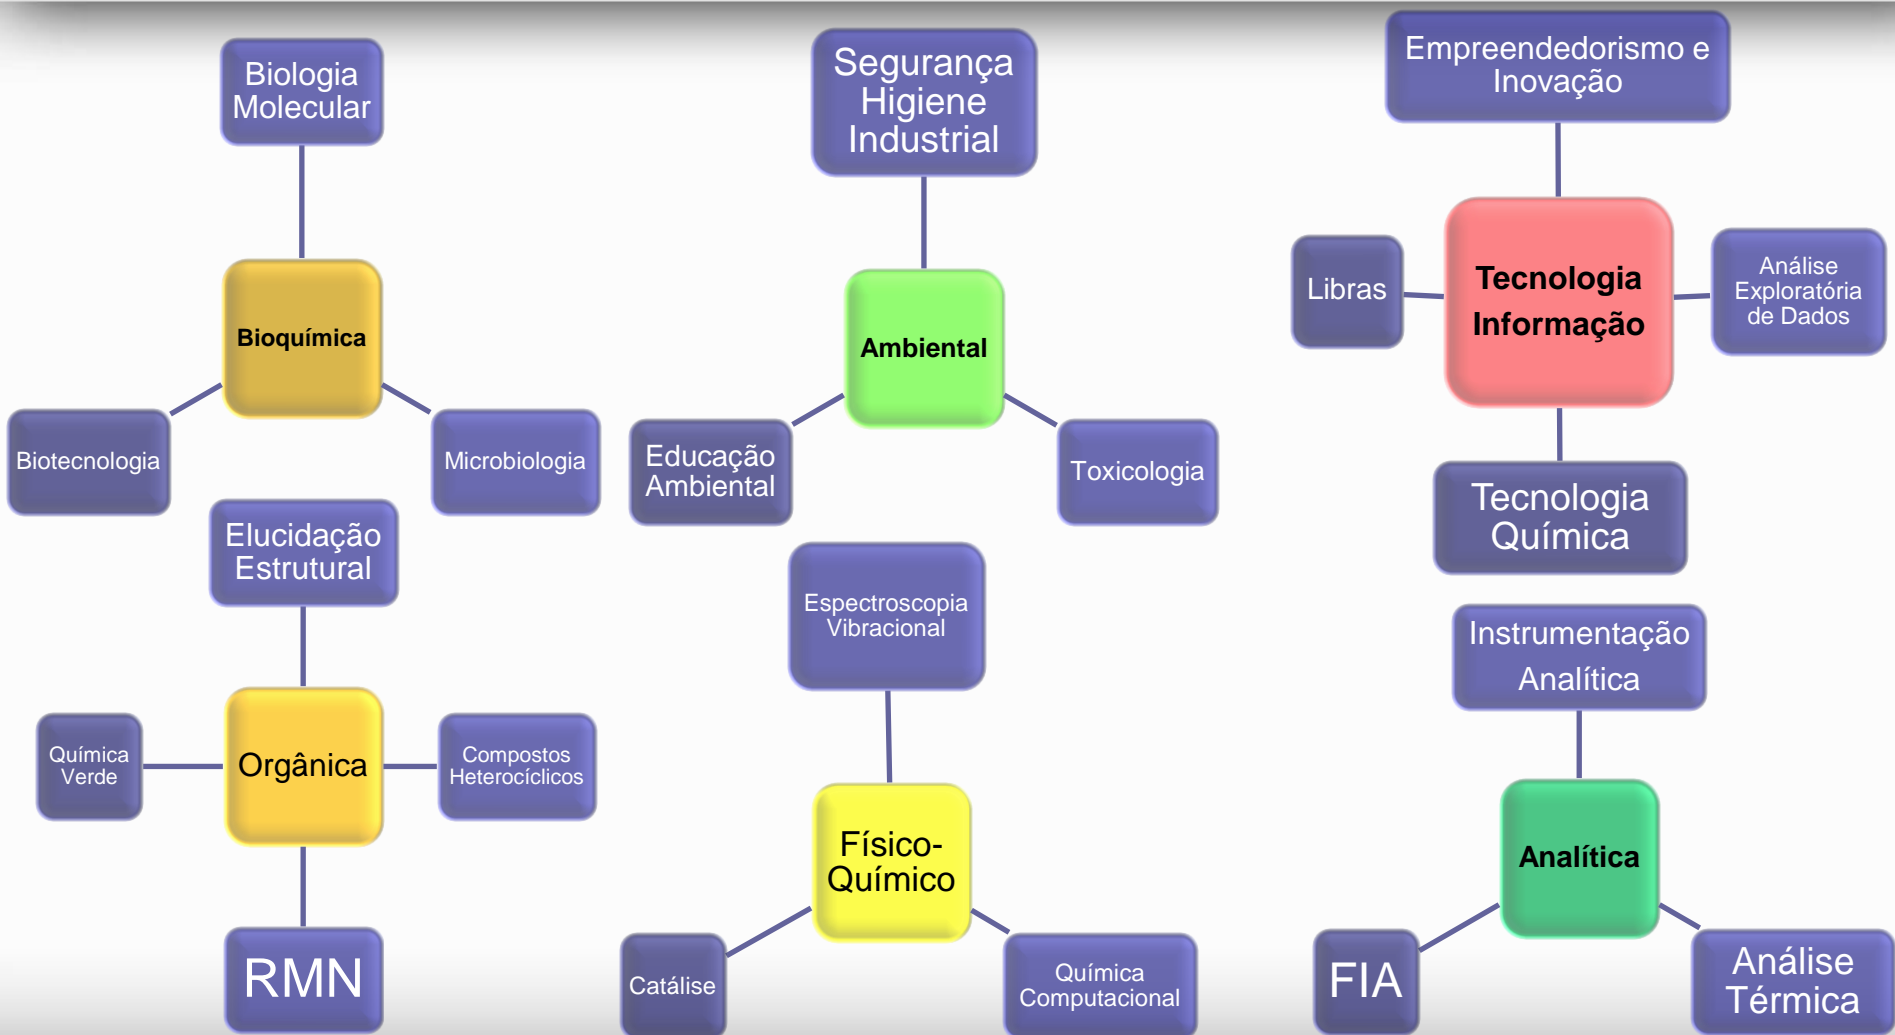

# Matriz Curricular Bacharelado Química Unifesp - 2015 (Período Integral)

TCC (72 h) Estágio (200 h)

# Matriz Curricular Química Industrial Unifesp - 2015 (Período Noturno)

TCC (72 h) Estágio (200 h)

# Eletivas

(comuns aos dois cursos de Bacharelado em Química)