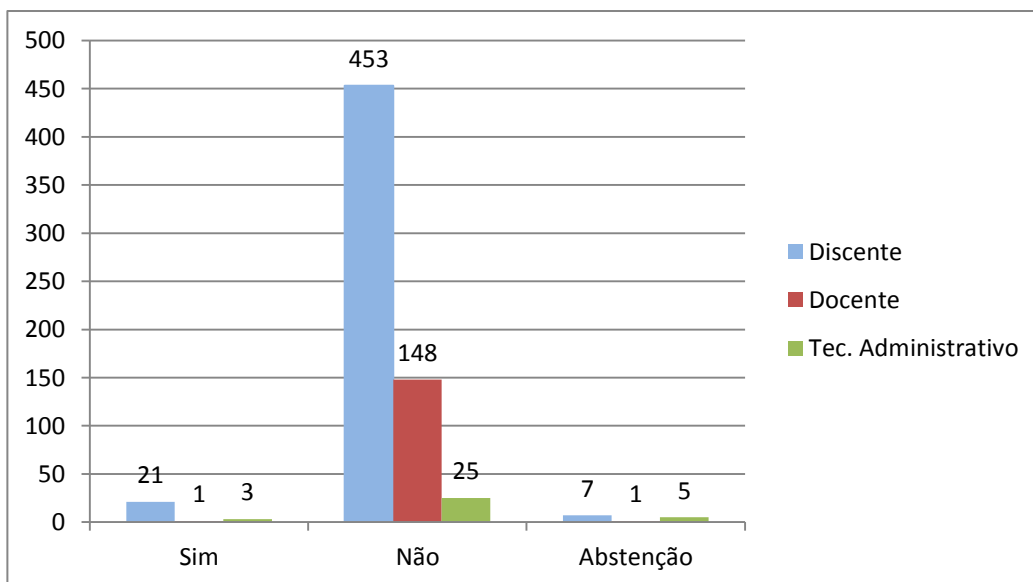

Em representação do GPE,

Prof. Dr. João Miguel de Barros Alexandrino

CONSULTA SOBRE LOCAÇÃO DO IMÓVEL DA AVENIDA ALDA

Questão: Você é a favor do aluguel do imóvel localizado na Av. Alda?

Sim.

Não.

Abstenção.

Resultados:

Vínculo	Sim	Não	Abstenção	Total
Discente	21	453	7	481
Docente	1	148	1	150
Tec. Administrativo	3	25	5	33

CONSULTA SOBRE PROJETO DA UNIDADE MORUNGABA

Questão: A reitoria nos solicitou uma resposta quanto à manutenção do projeto do sítio Morungaba. Queremos ou não manter o projeto como está?