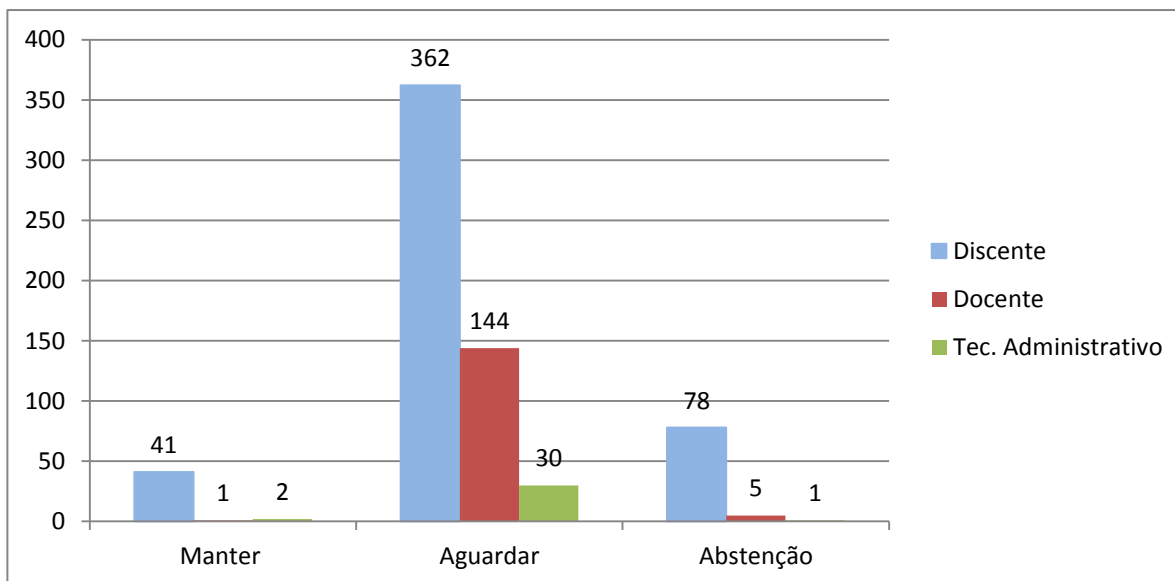

CONSULTA SOBRE PROJETO DA UNIDADE MORUNGABA

Questão: A reitoria nos solicitou uma resposta quanto à manutenção do projeto do sítio Morungaba. Queremos ou não manter o projeto como está?

☐ Manter o projeto tal como está.

☐ Aguardar parecer técnico de viabilidade que está em processo de contratação, para então decidirmos qual a destinação que queremos dar ao Morungaba, inclusive devolução à prefeitura.

☐ Abstenção.

Resultados:

Vínculo	Manter	Aguardar	Abstenção	Total
Discente	41	362	78	481
Docente	1	144	5	150
Tec. Administrativo	2	30	1	33